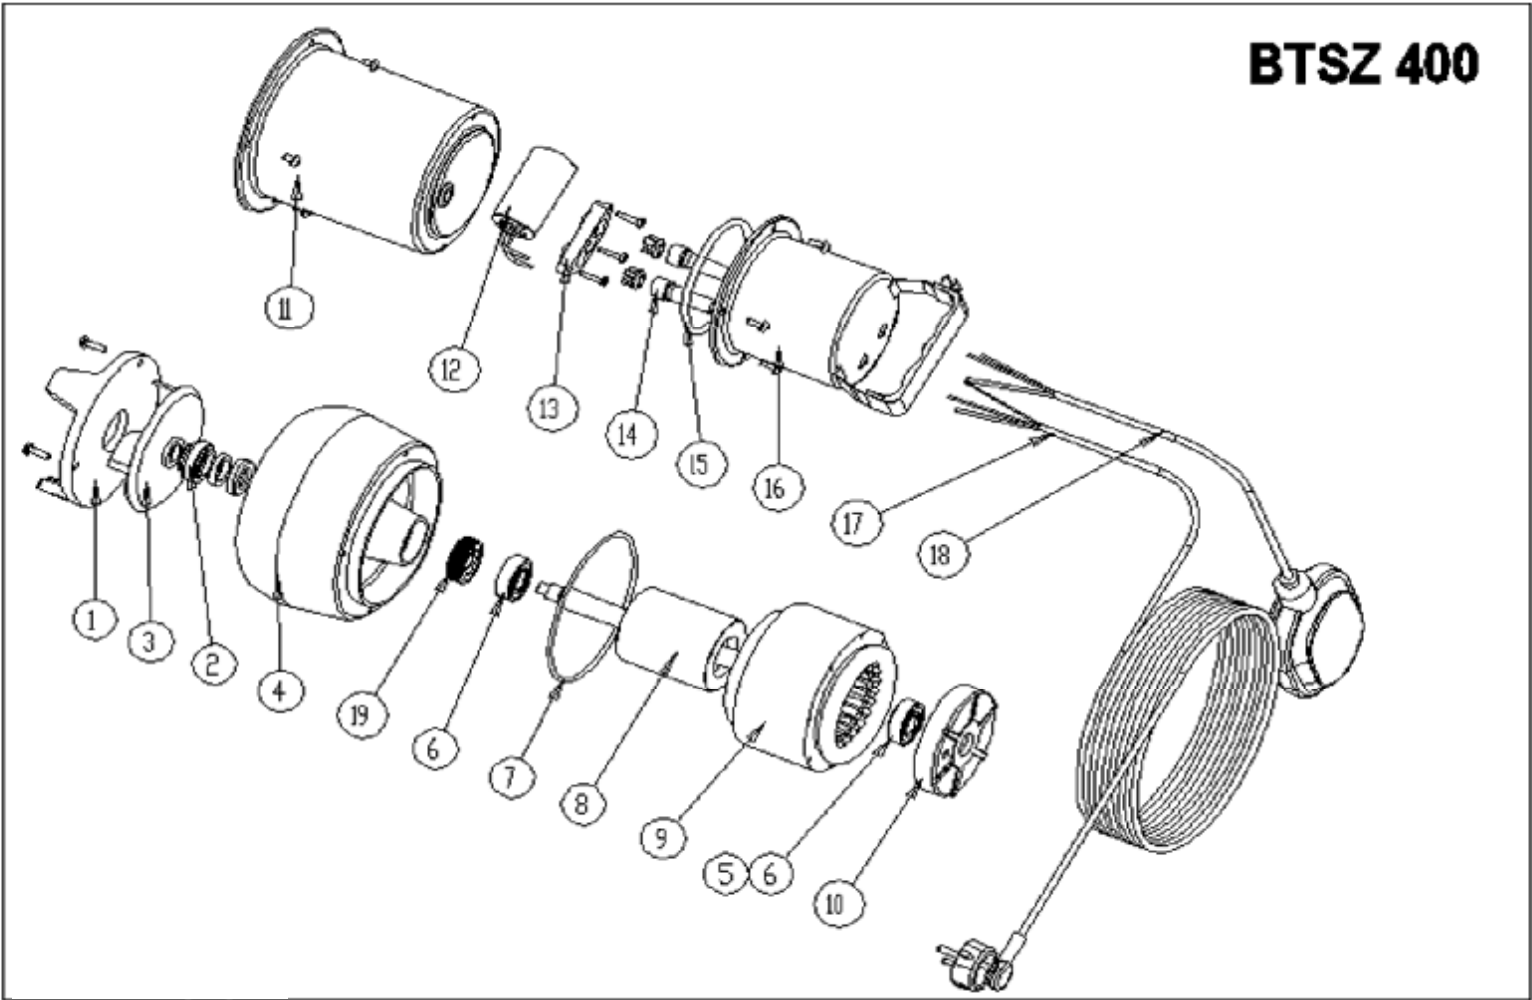

**BTSZ 400**

19	těsnící kroužky	SSR30	1
18	plovák	UK10	1
17	elektrokabel	EK07	1
16	kryt motoru INOX	PCI01	1
15	o kroužek 89x5	OR89	1
14	průchodka	TG091	1
13	příruba	BT041	1
12	kondenzátor 16mF	BT471	1
11	stator kompletní 1200W	BTS93/i	1
10			
9			
8	rotor	BTS31	1
7	o kroužek 118x3	OR118	1
5,6	ložisko 6202zz	6020ZZ	2
4	těleso čerpadla	BTS51	1
3	oběžné kolo	BTS61	1
2	těsnění	FAX14	1
1	podstavec	BTS11	1
<b>pozice</b>	<b>popis</b>	<b>obj. čísla</b>	<b>počet</b>